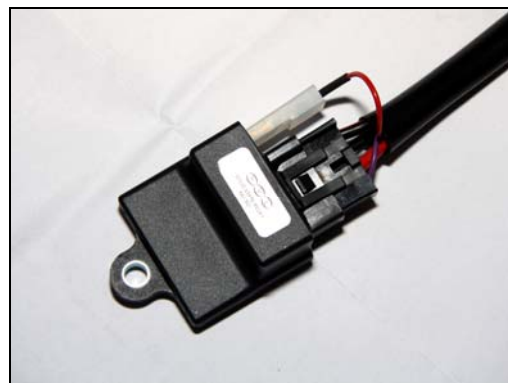

## Installationsplan

Bankverbindung: Sparkasse Kulmbach BLZ 771 500 00 Kto.-Nr. 172 809  
Ust-ID-Nr. DE 202442677 E-Mail: [team@beymo.de](mailto:team@beymo.de)