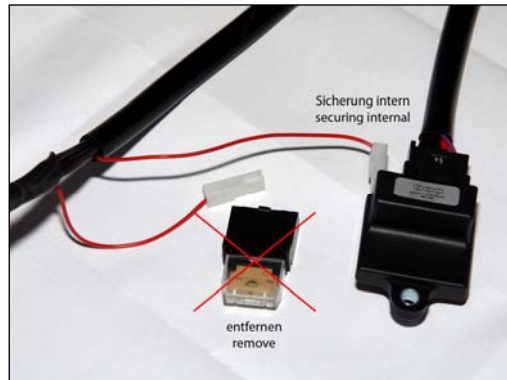

## Installationsplan

Bankverbindung: Sparkasse Kulmbach BLZ 771 500 00 Kto.-Nr. 172 809  
Ust-ID-Nr. DE 202442677 E-Mail: [team@beymo.de](mailto:team@beymo.de)